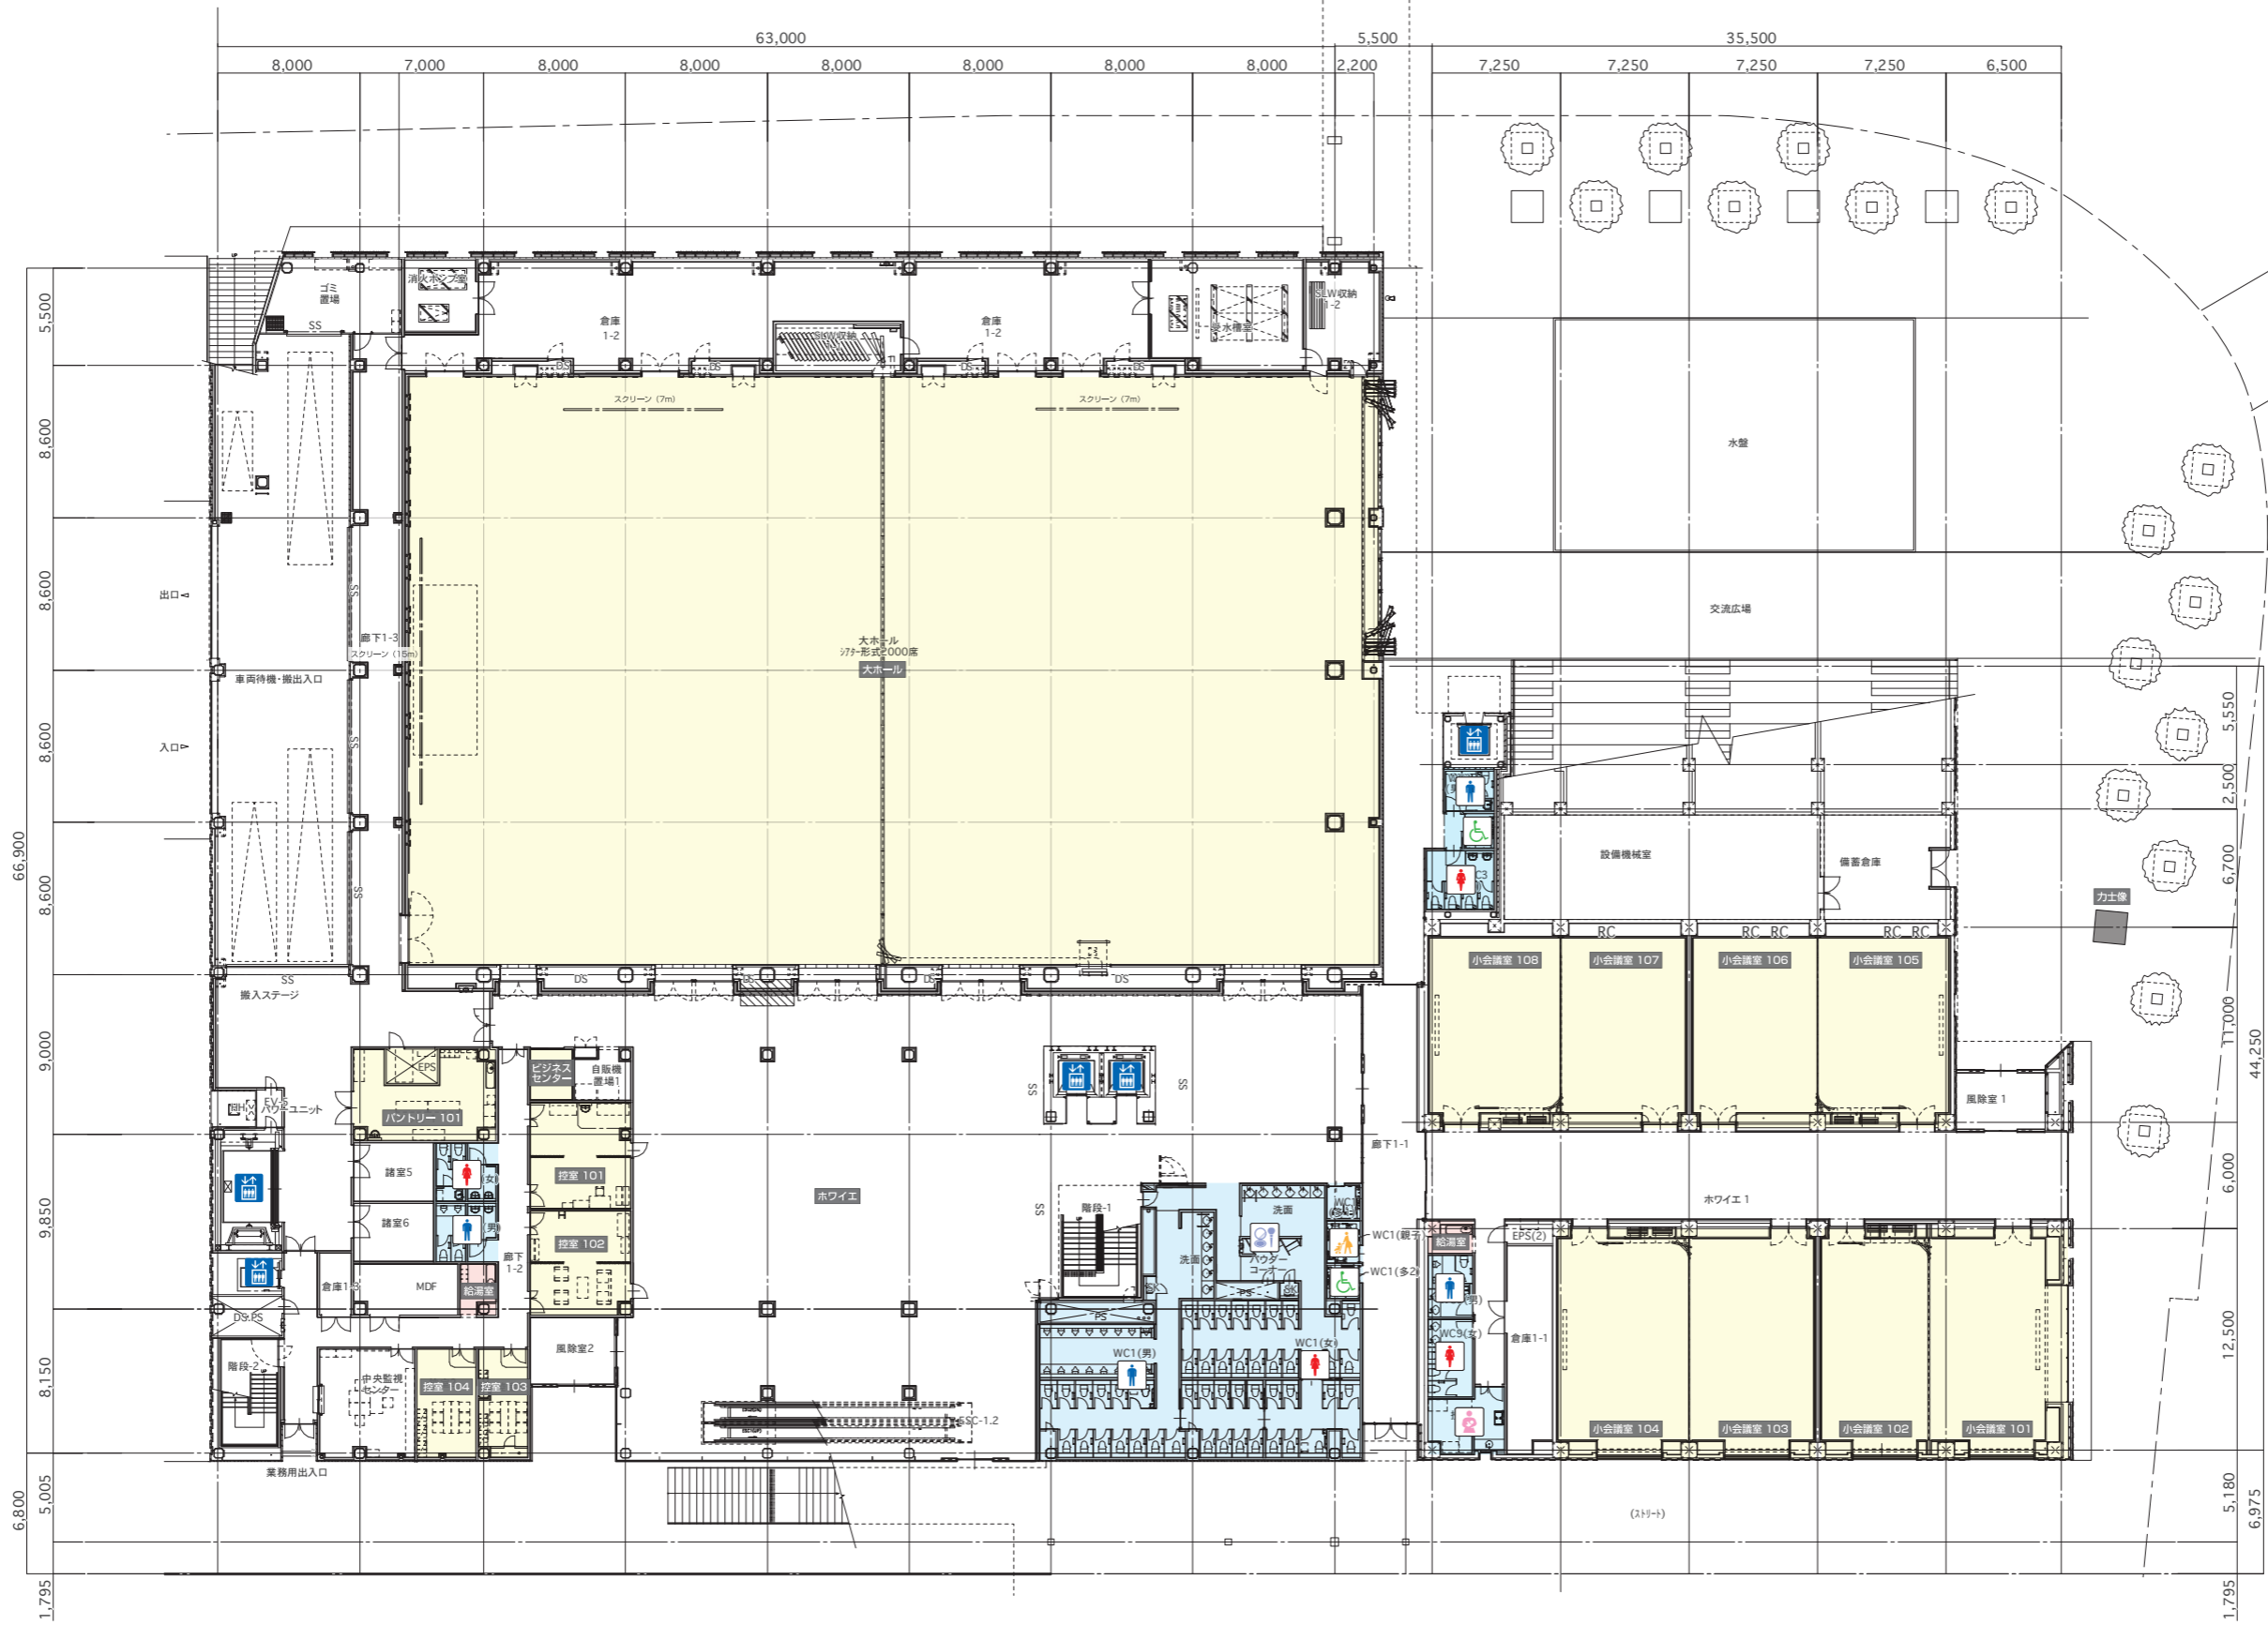

至 シンフォニー病院

至 DAIWAHOTEL

至 JR宇都宮駅

至 宮テラス

-  WC 女
-  WC 男
-  WC 親子
-  WC 多目的
-  授乳室
-  パウダー  
コーナー

至 宮テラス

- WC 女
- WC 男
- WC 親子
- WC 多目的
- 授乳室
- パウダールーム