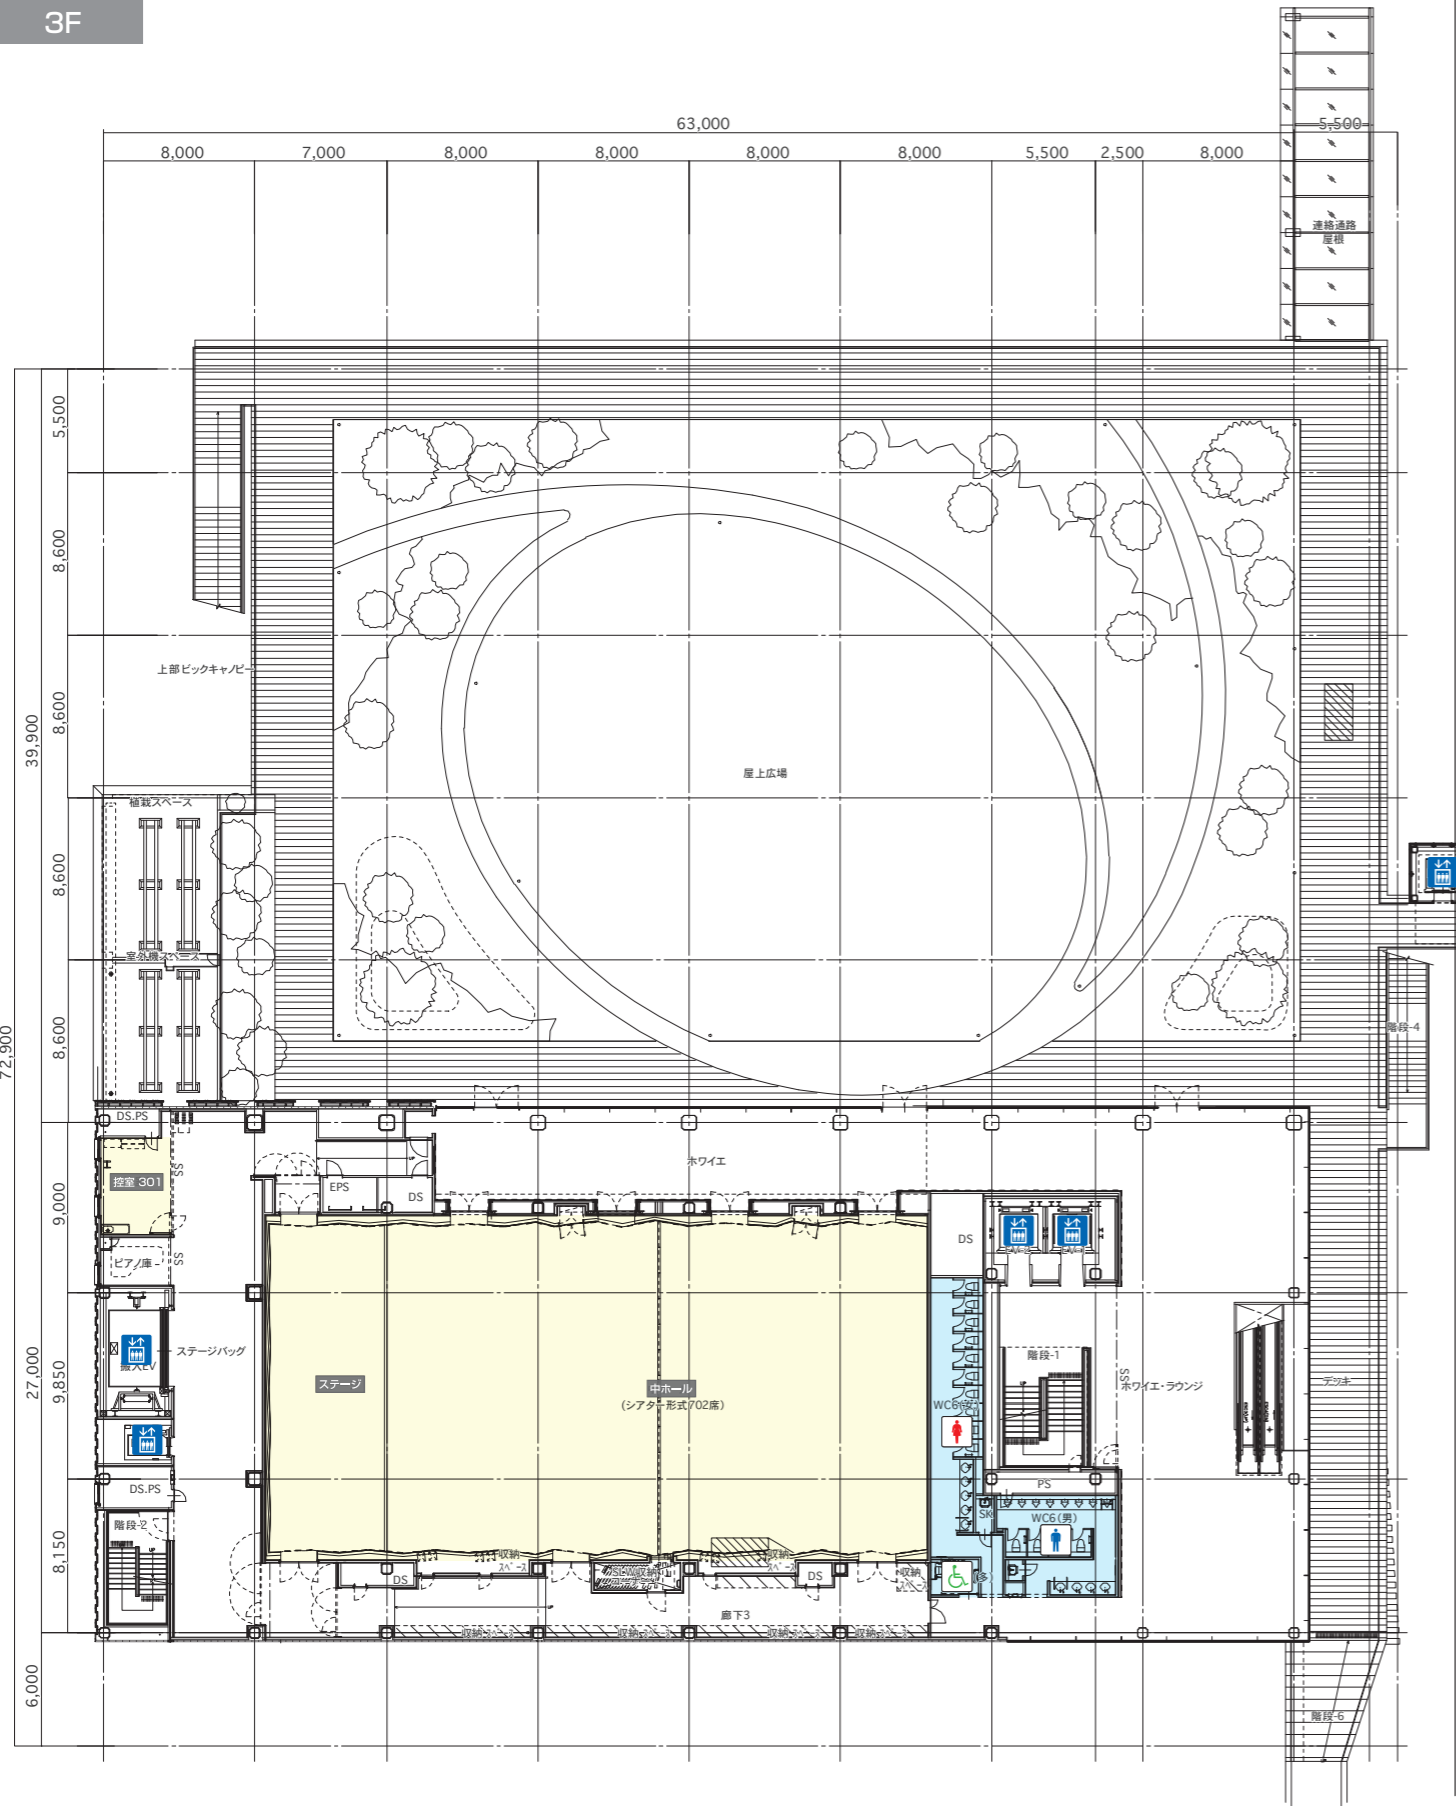

至 シンフォニー病院

至 DAIWAHOTEL

至 JR宇都宮駅

至 宮テラス

-  WC 女
-  WC 男
-  WC 親子
-  WC 多目的
-  授乳室
-  パウダー  
コーナー

至 宮テラス

- WC 女
- WC 男
- WC 親子
- WC 多目的
- 授乳室
- パウダールーム