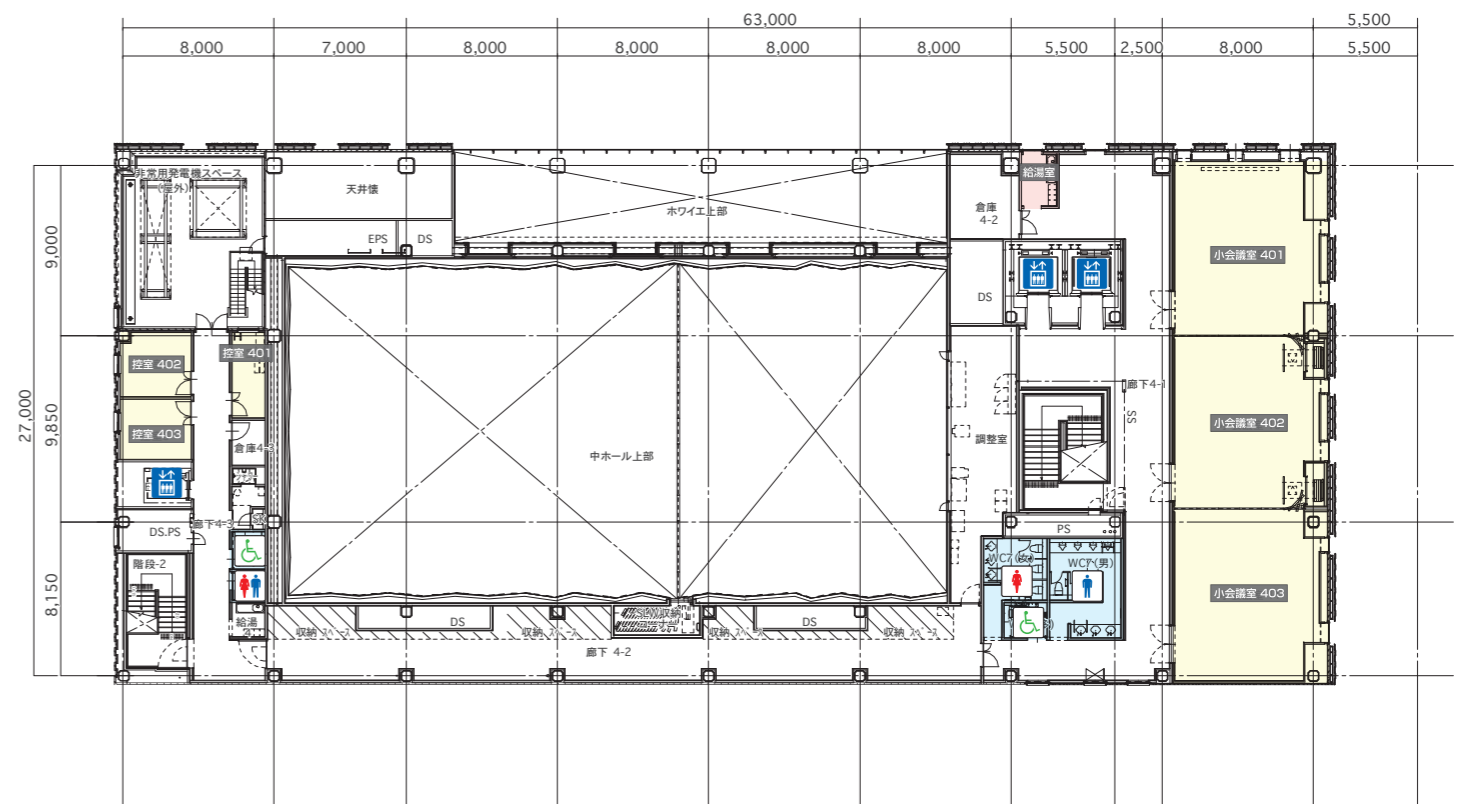

至 シンフォニー病院

至 DAIWAHOTEL

至 JR宇都宮駅

至 宮テラス

-  WC 女
-  WC 男
-  WC 親子
-  WC 多目的
-  授乳室
-  パウダー  
コーナー

至 宮テラス

- WC 女
- WC 男
- WC 親子
- WC 多目的
- 授乳室
- パウダールーム