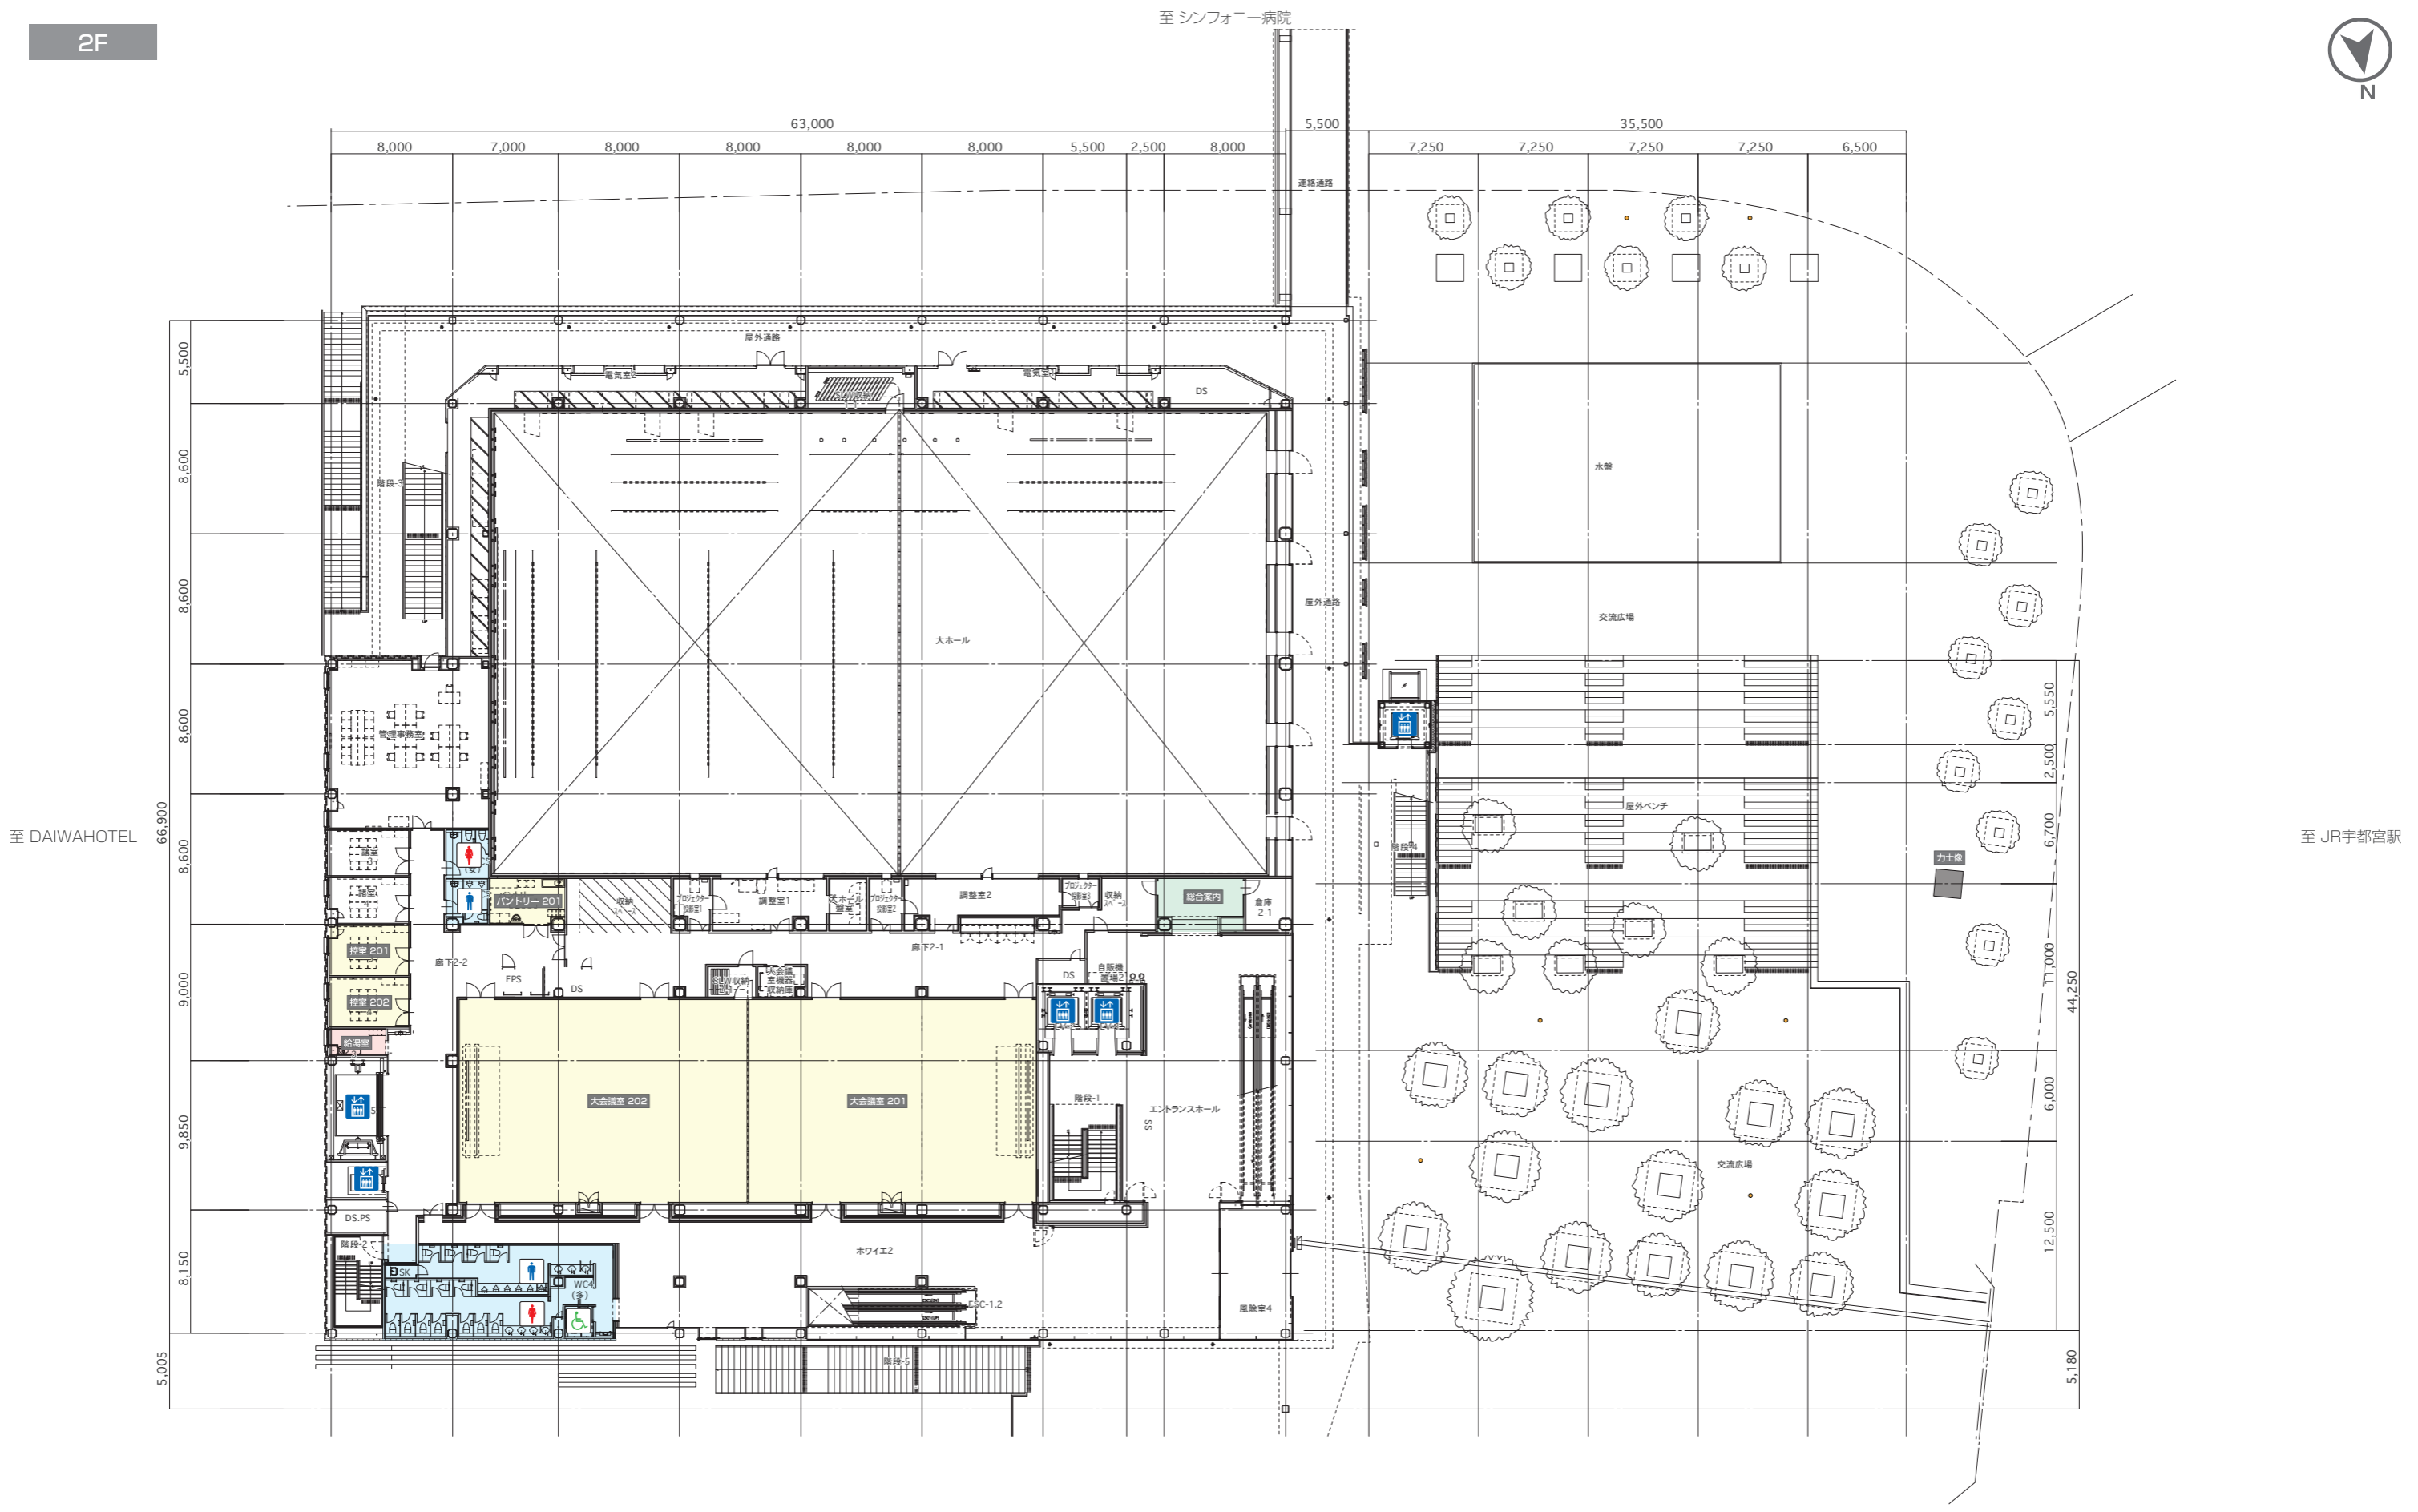

至 シンフォニー病院

至 DAIWAHOTEL

至 JR宇都宮駅

至 宮テラス

-  WC 女
-  WC 男
-  WC 親子
-  WC 多目的
-  授乳室
-  パウダー  
コーナー

至 宮テラス

- WC 女
- WC 男
- WC 親子
- WC 多目的
- 授乳室
- パウダールーム