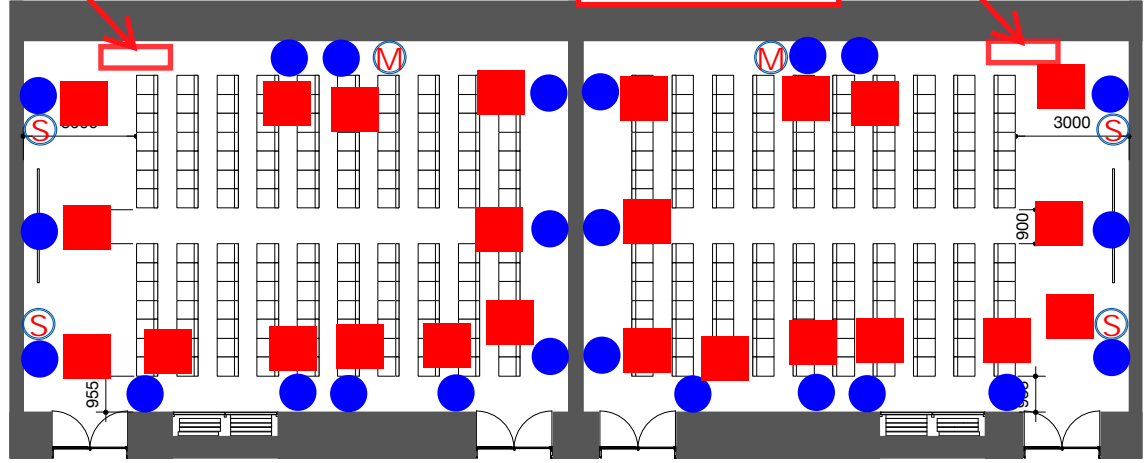

コンセント盤  
音声入力  
有線マイク  
HDMI入力  
光トランク

小会議室 シアター  
107+108 140名

コンセント盤  
音声入力  
有線マイク  
HDMI入力  
光トランク

- Ⓜ マイクコンセント
- Ⓢ スピーカ  
コンセント
- 一般コンセント

コンセント盤  
音声入力  
有線マイク  
HDMI入力  
光トランク

コンセント盤  
音声入力  
有線マイク  
HDMI入力  
光トランク

103+104 160名

101+102 160名