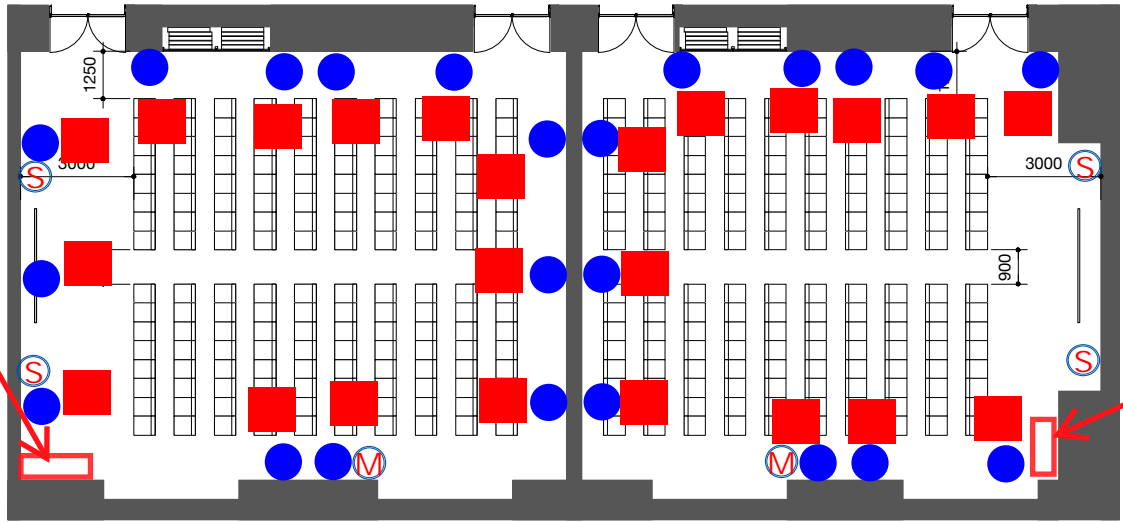

コンセント盤  
音声入力  
有線マイク  
HDMI入力  
光トランク

小会議室 シアター  
107+108 140名

コンセント盤  
音声入力  
有線マイク  
HDMI入力  
光トランク

- Ⓜ マイクコンセント
- Ⓢ スピーカ  
コンセント
- 一般コンセント

コンセント盤  
音声入力  
有線マイク  
HDMI入力  
光トランク

コンセント盤  
音声入力  
有線マイク  
HDMI入力  
光トランク

103+104 160名

101+102 160名