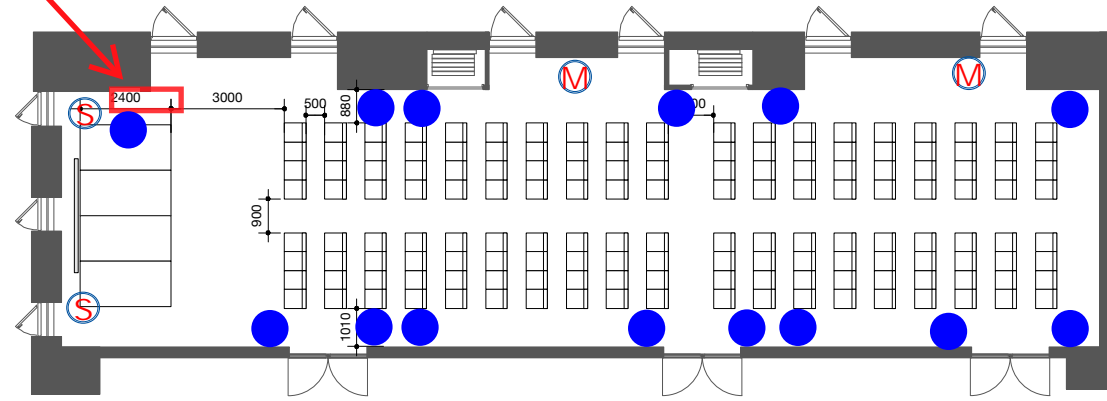

コンセント盤  
音声入力  
有線マイク  
HDMI入力  
光トランク

小会議室 401+402+403  
シアター 152名

M マイクコンセント  
S スピーカ  
コンセント

● 一般コンセント