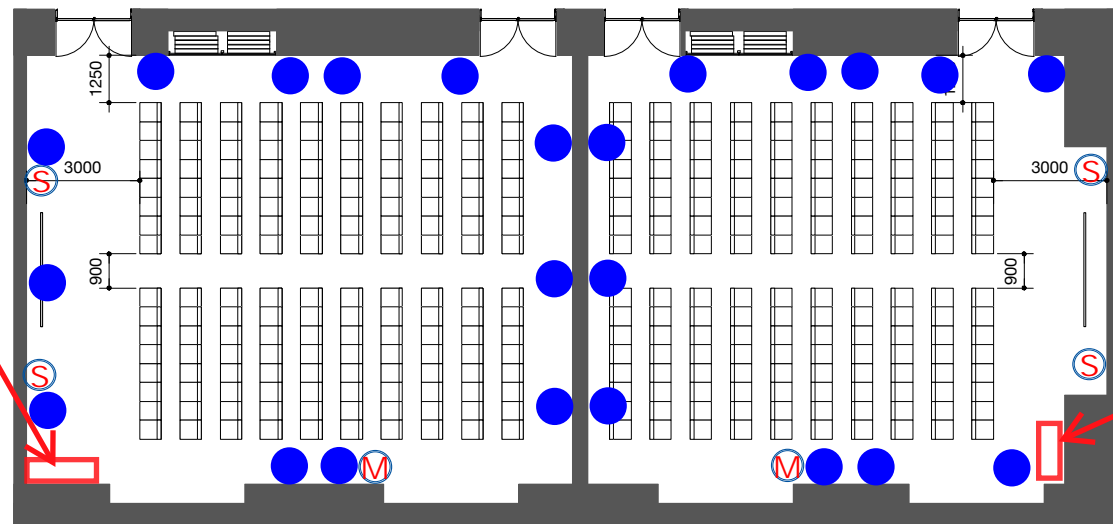

コンセント盤
音声入力
有線マイク
HDMI入力
光トランク

小会議室 シアター
107+108 140名

コンセント盤
音声入力
有線マイク
HDMI入力
光トランク

- Ⓜ マイクコンセント
- Ⓢ スピーカ
コンセント
- 一般コンセント

コンセント盤
音声入力
有線マイク
HDMI入力
光トランク

コンセント盤
音声入力
有線マイク
HDMI入力
光トランク

103+104 160名

101+102 160名