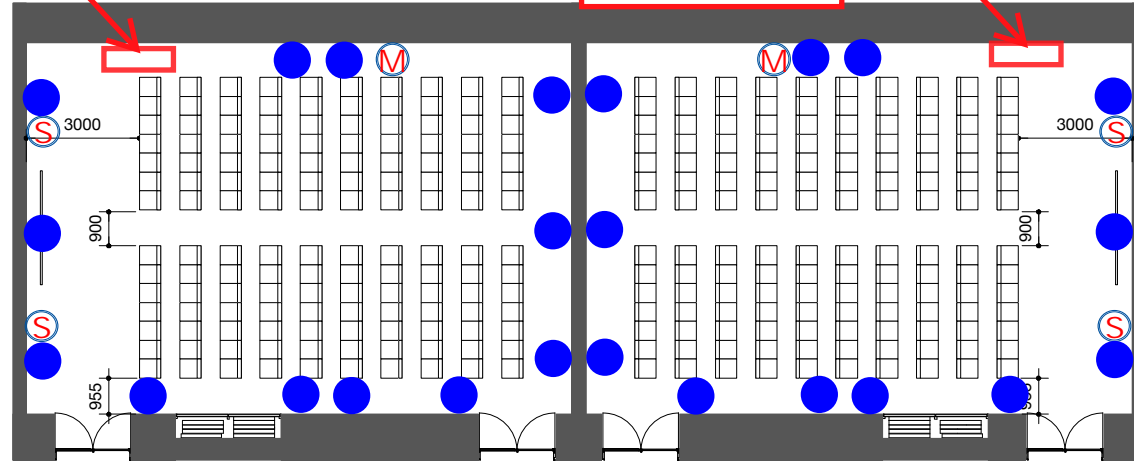

コンセント盤
音声入力
有線マイク
HDMI入力
光トランク

小会議室 シアター
107+108 140名

コンセント盤
音声入力
有線マイク
HDMI入力
光トランク

- Ⓜ マイクコンセント
- Ⓢ スピーカ
コンセント
- 一般コンセント

コンセント盤
音声入力
有線マイク
HDMI入力
光トランク

コンセント盤
音声入力
有線マイク
HDMI入力
光トランク

103+104 160名

101+102 160名