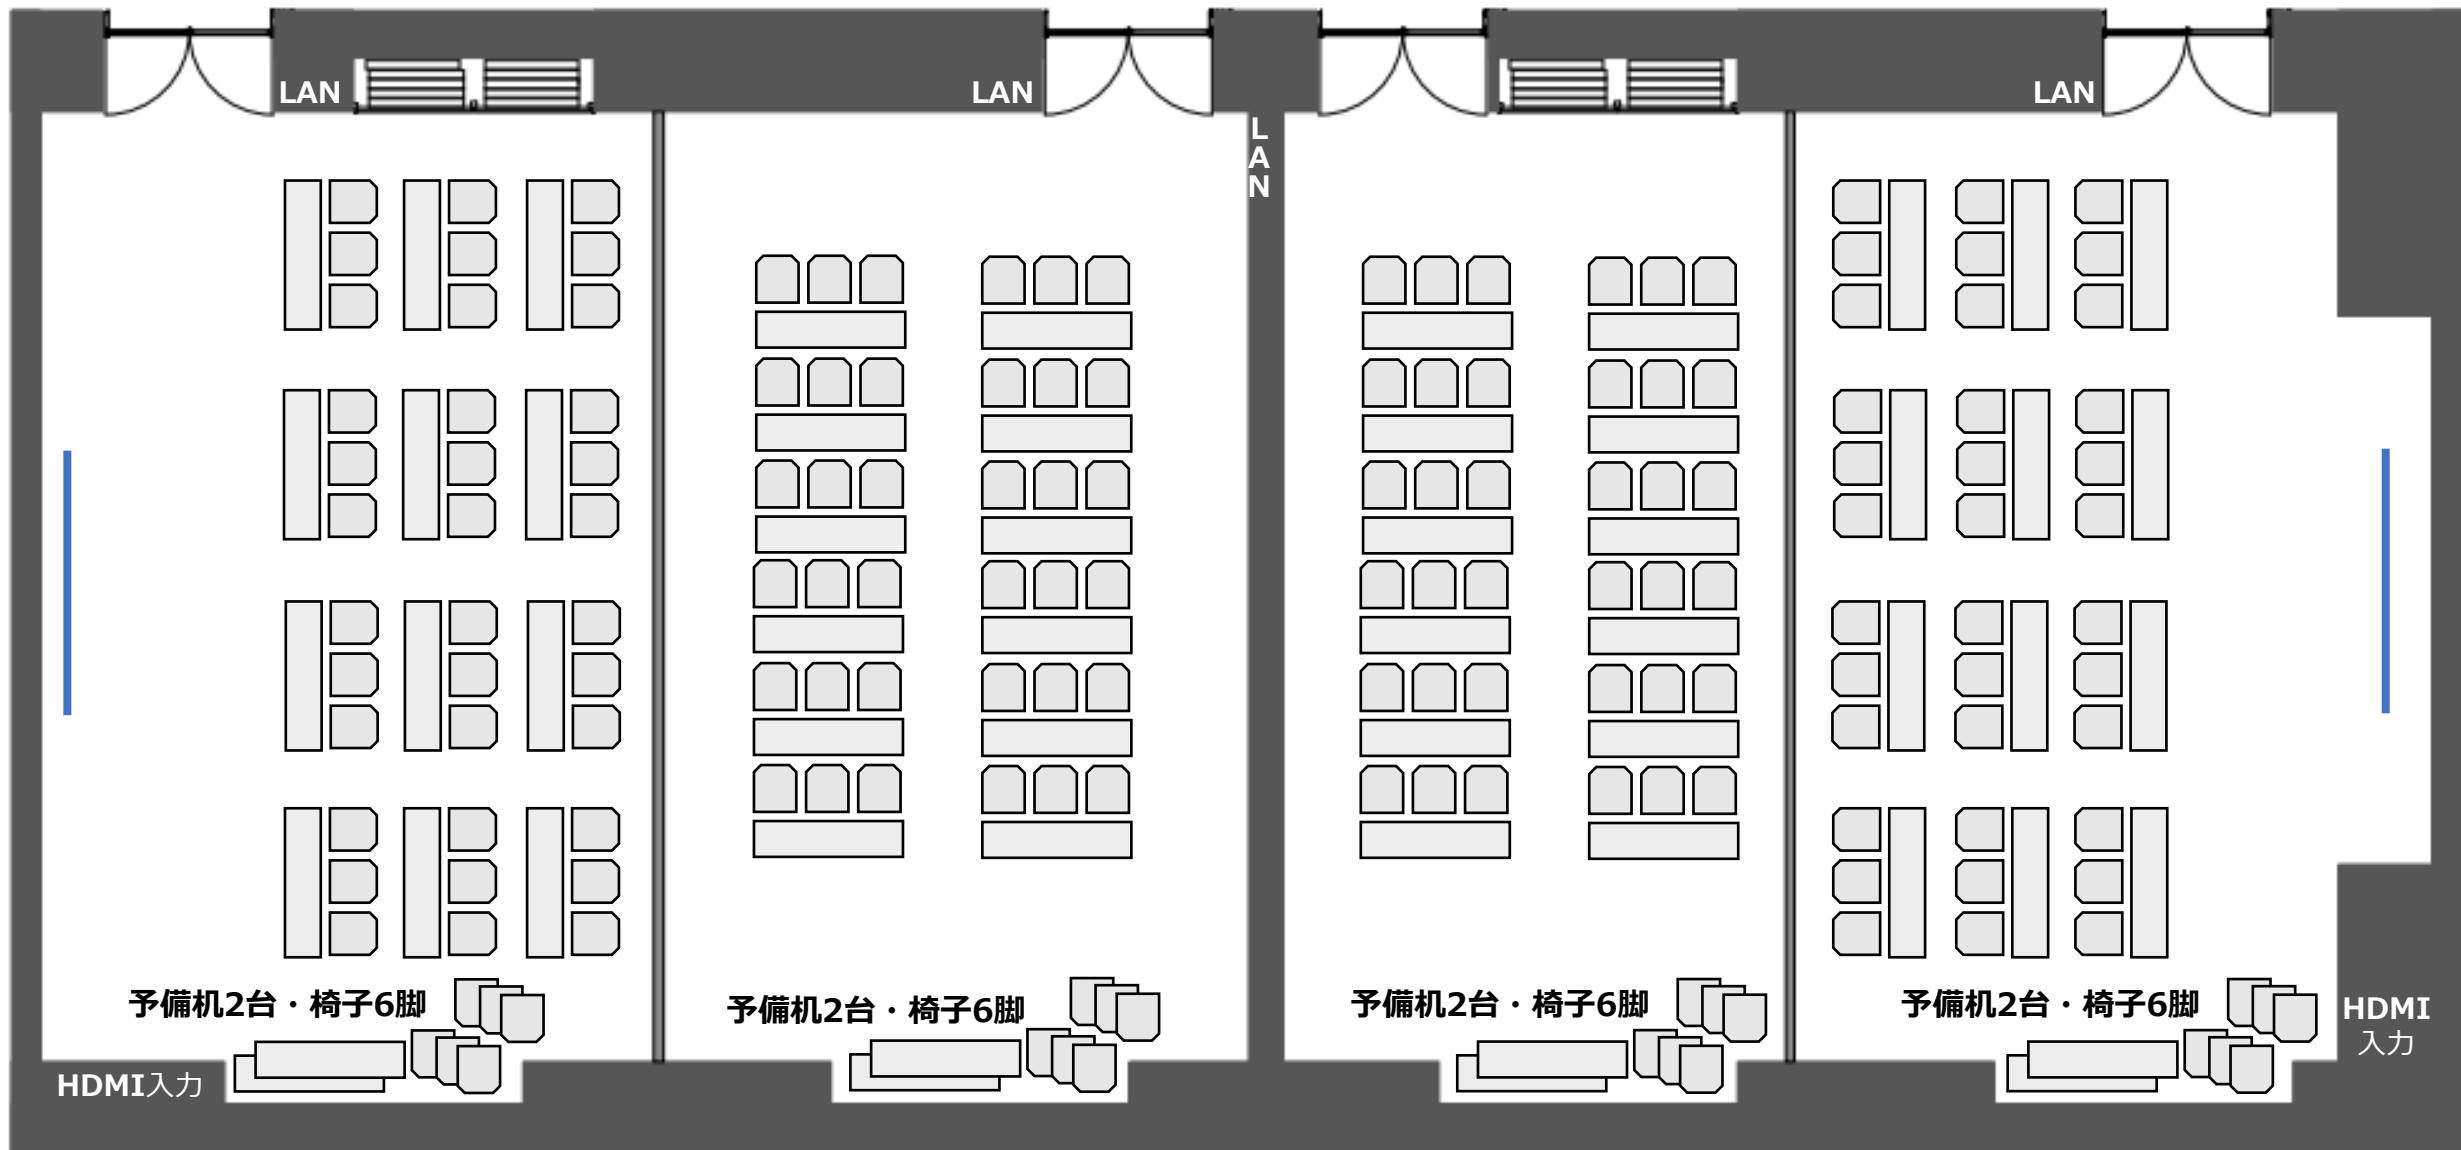

◆ 1F 小会議室101~104

予備机2台・椅子6脚

予備机2台・椅子6脚

予備机2台・椅子6脚

予備机2台・椅子6脚

HDMI入力

HDMI
入力

小会議室104

机14台、椅子42脚まで無料

小会議室103

机14台、椅子42脚まで無料

小会議室102

机14台、椅子42脚まで無料

小会議室101

机14台、椅子42脚まで無料

◆ 1F 小会議室105～108

小会議室108
机14台、椅子42脚まで無料

小会議室107
机14台、椅子42脚まで無料

小会議室106
机14台、椅子42脚まで無料

小会議室105
机14台、椅子42脚まで無料

◆ 2F 大会議室201, 202

大会議室202
机50台、椅子150脚 無料

大会議室201
机50台、椅子150脚 無料

◆4F 小会議室401~403

小会議室401
机12台、椅子36脚まで無料

小会議室402
机12台、椅子36脚まで無料

小会議室403
机12台、椅子36脚まで無料