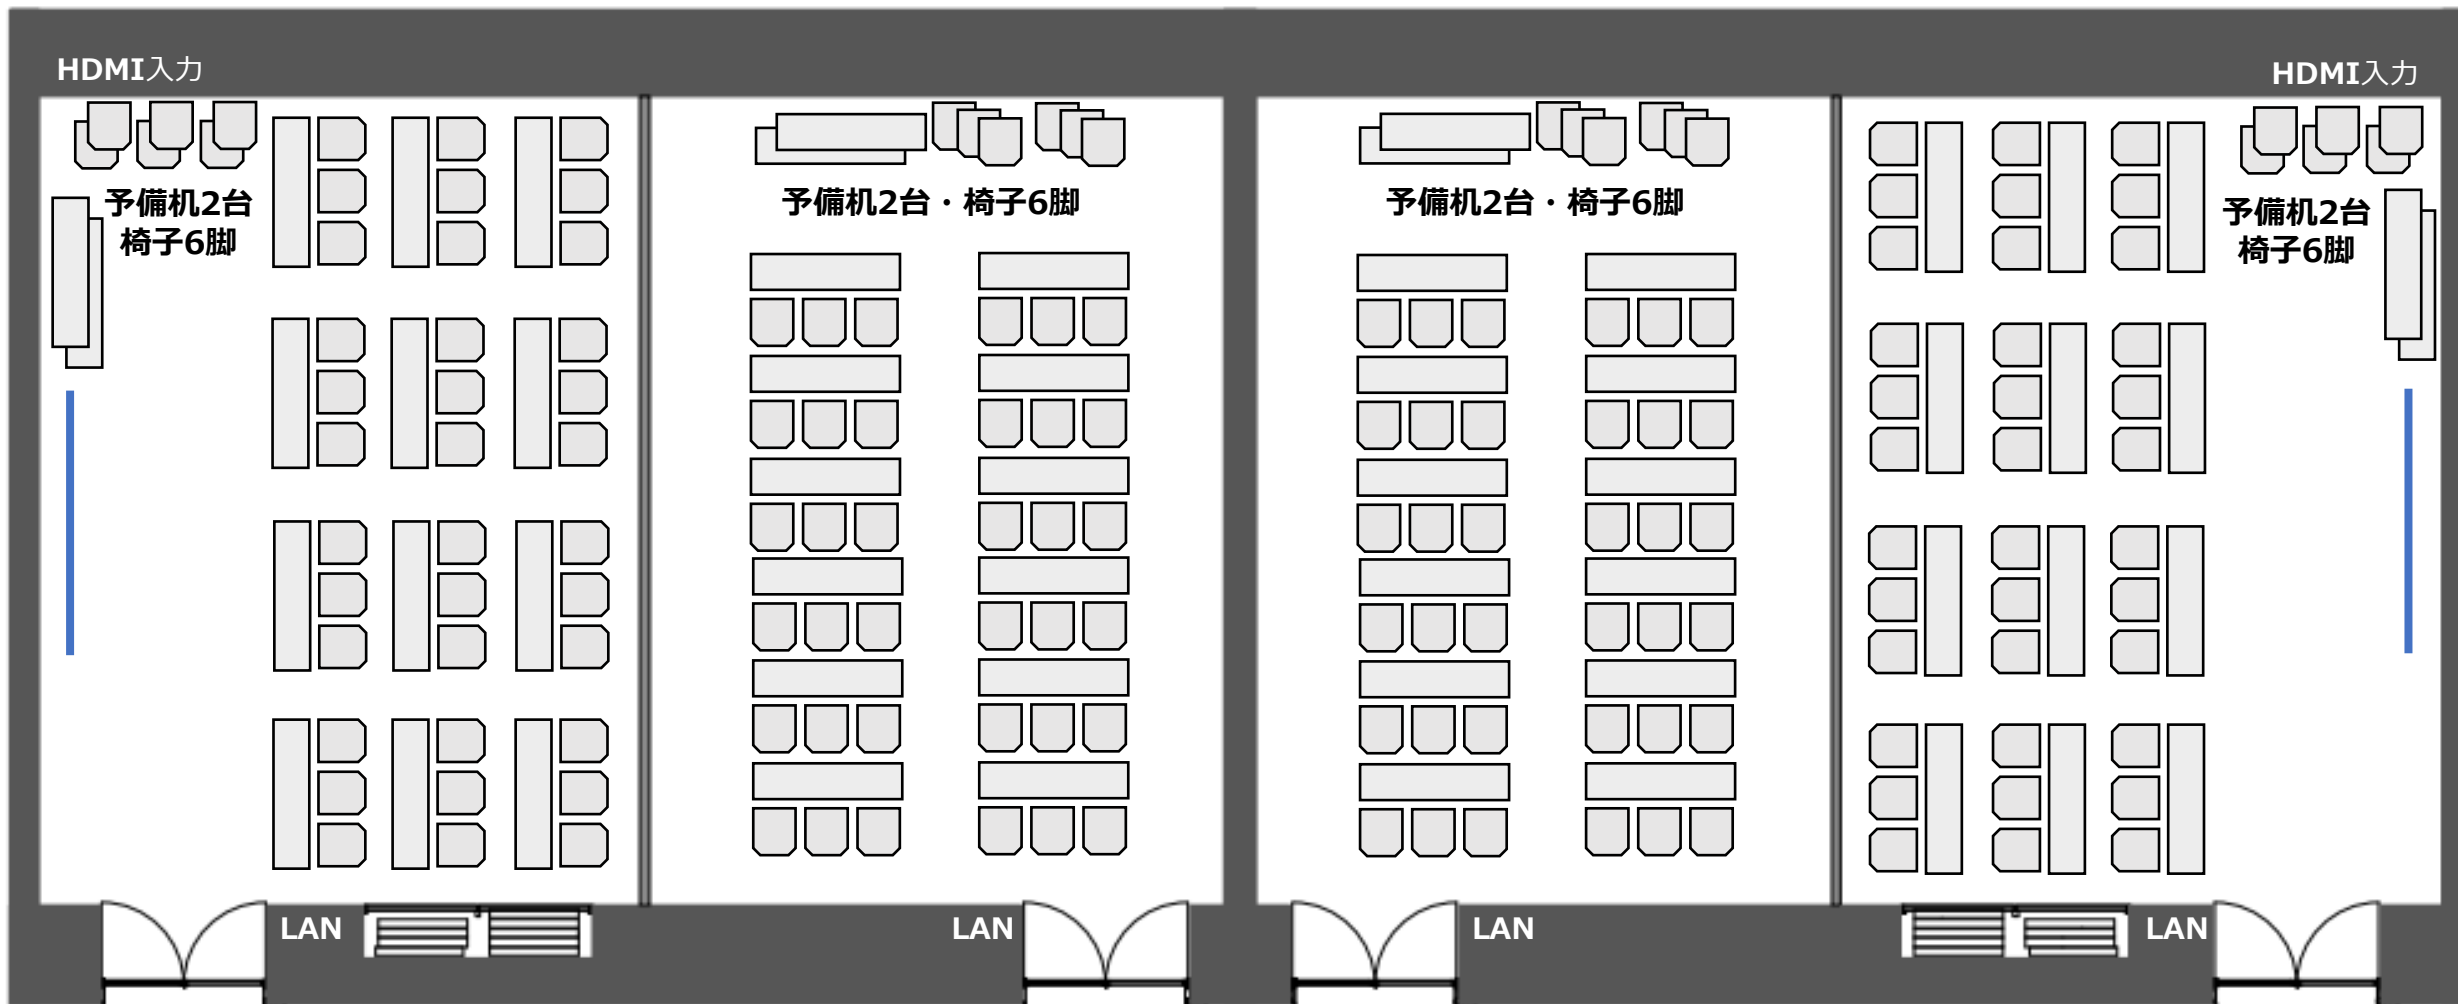

机14台、椅子42脚まで無料

小会議室103

机14台、椅子42脚まで無料

小会議室102

机14台、椅子42脚まで無料

小会議室101

机14台、椅子42脚まで無料

◆ 1F 小会議室105～108

小会議室108
机14台、椅子42脚まで無料

小会議室107
机14台、椅子42脚まで無料

小会議室106
机14台、椅子42脚まで無料

小会議室105
机14台、椅子42脚まで無料

◆ 2F 大会議室201, 202

大会議室202
机50台、椅子150脚 無料

大会議室201
机50台、椅子150脚 無料

◆4F 小会議室401~403

小会議室401
机12台、椅子36脚まで無料

小会議室402
机12台、椅子36脚まで無料

小会議室403
机12台、椅子36脚まで無料