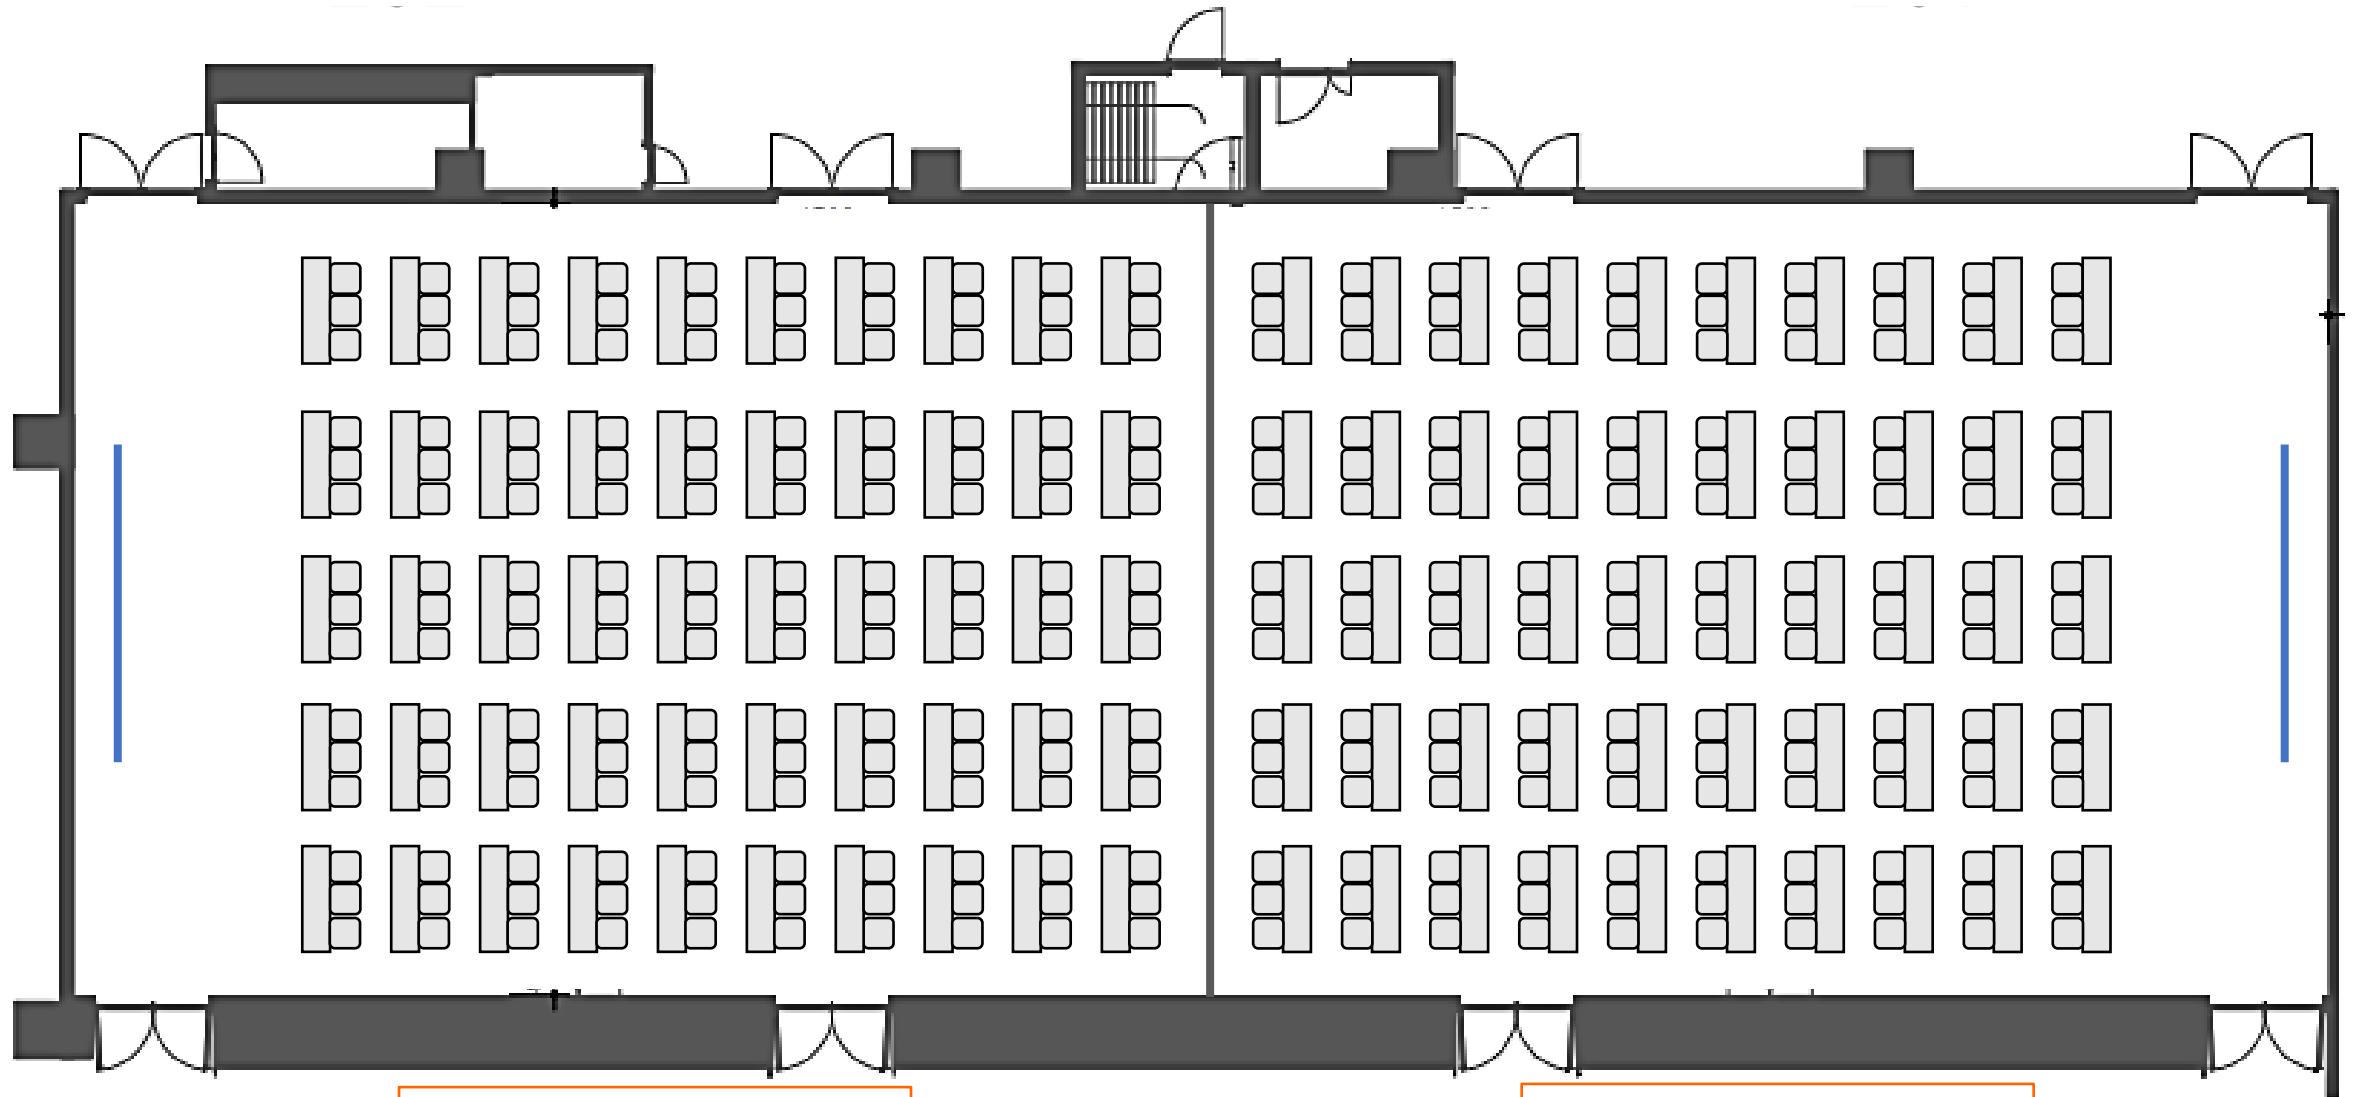

◆ 1F 小会議室101~104

予備机2台・椅子6脚

予備机2台・椅子6脚

予備机2台・椅子6脚

予備机2台・椅子6脚

HDMI入力

HDMI
入力

小会議室104

机14台、椅子42脚まで無料

小会議室103

机14台、椅子42脚まで無料

小会議室102

机14台、椅子42脚まで無料

小会議室101

机14台、椅子42脚まで無料

◆ 1F 小会議室105～108

小会議室108
机14台、椅子42脚まで無料

小会議室107
机14台、椅子42脚まで無料

小会議室106
机14台、椅子42脚まで無料

小会議室105
机14台、椅子42脚まで無料

◆ 2F 大会議室201, 202

大会議室202
机50台、椅子150脚 無料

大会議室201
机50台、椅子150脚 無料

◆4F 小会議室401~403

小会議室401
机12台、椅子36脚まで無料

小会議室402
机12台、椅子36脚まで無料

小会議室403
机12台、椅子36脚まで無料