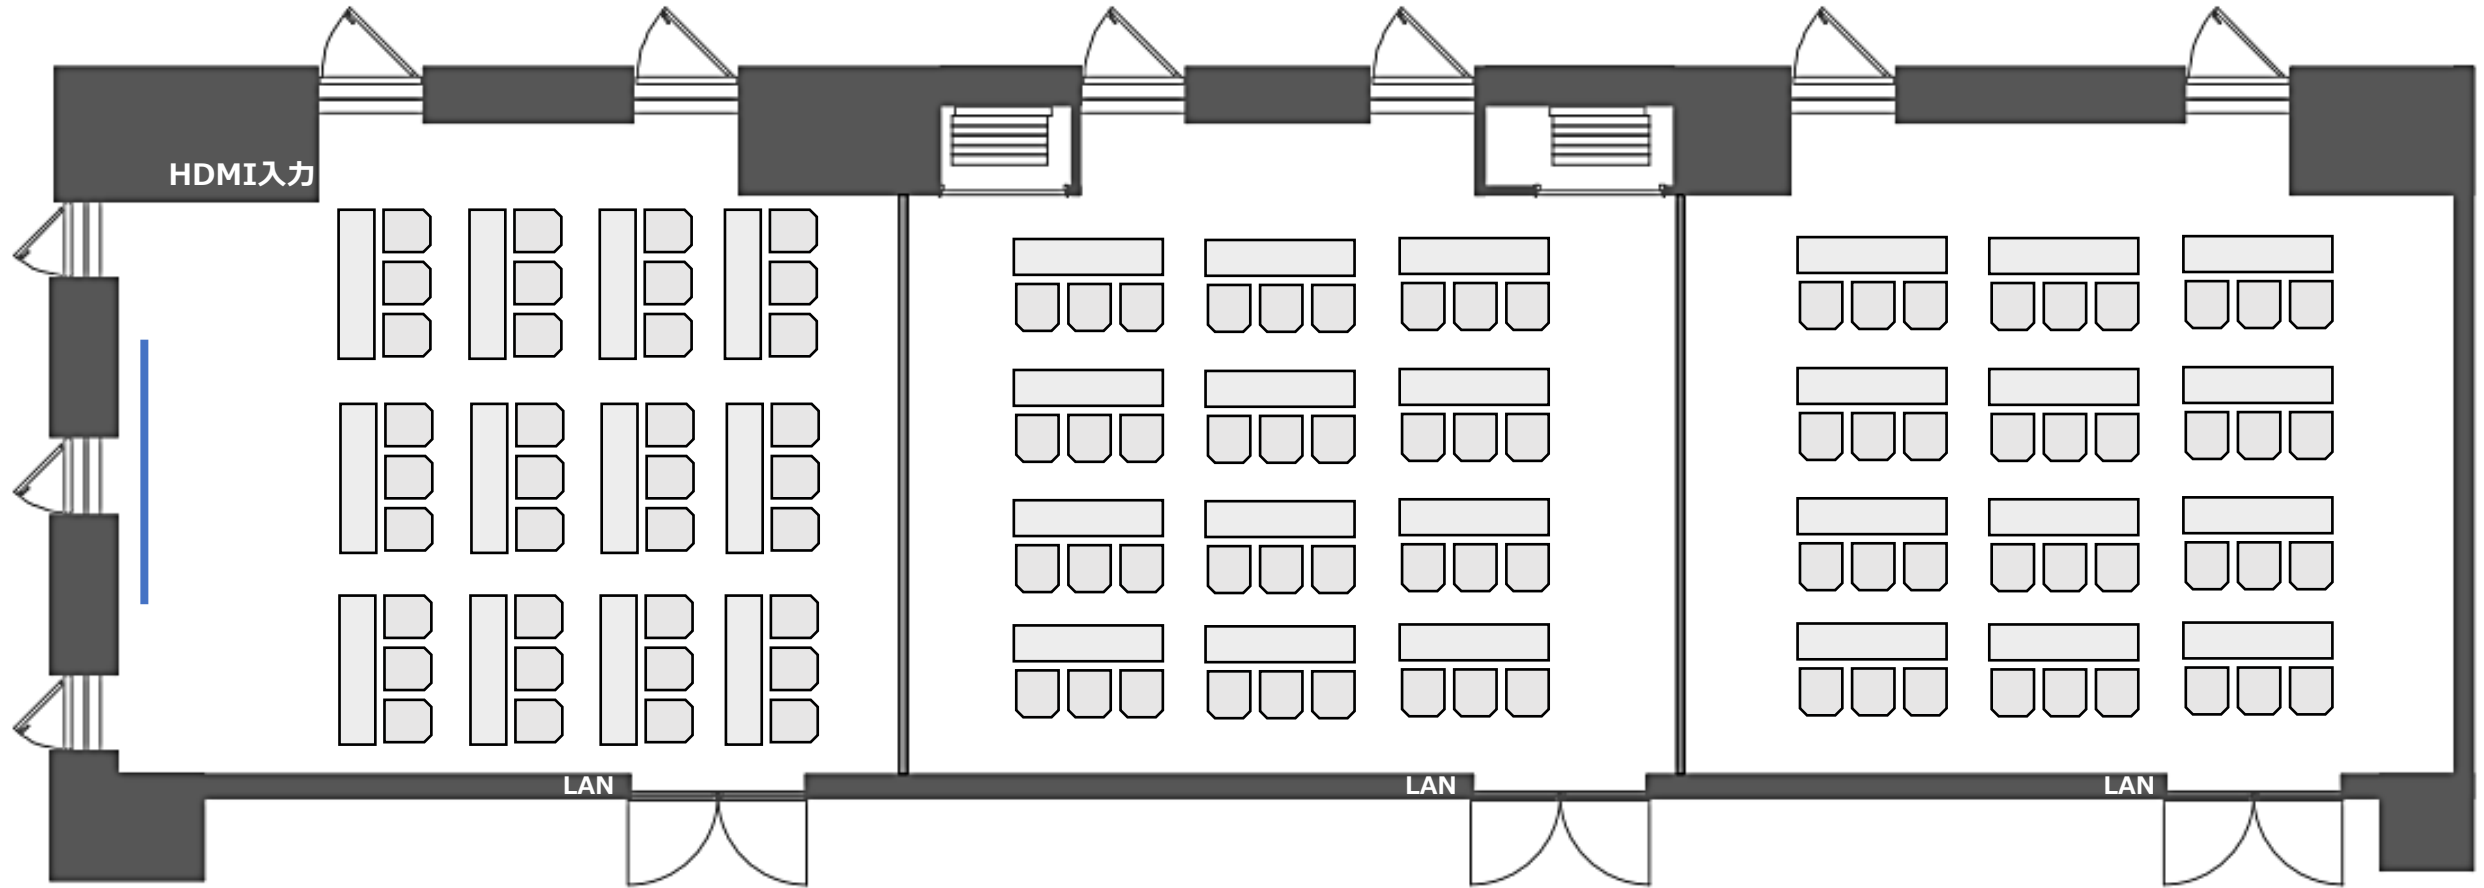

小会議室108
机14台、椅子42脚まで無料

小会議室107
机14台、椅子42脚まで無料

小会議室106
机14台、椅子42脚まで無料

小会議室105
机14台、椅子42脚まで無料

◆ 2F 大会議室201, 202

大会議室202
机50台、椅子150脚 無料

大会議室201
机50台、椅子150脚 無料

◆4F 小会議室401~403

小会議室401
机12台、椅子36脚まで無料

小会議室402
机12台、椅子36脚まで無料

小会議室403
机12台、椅子36脚まで無料