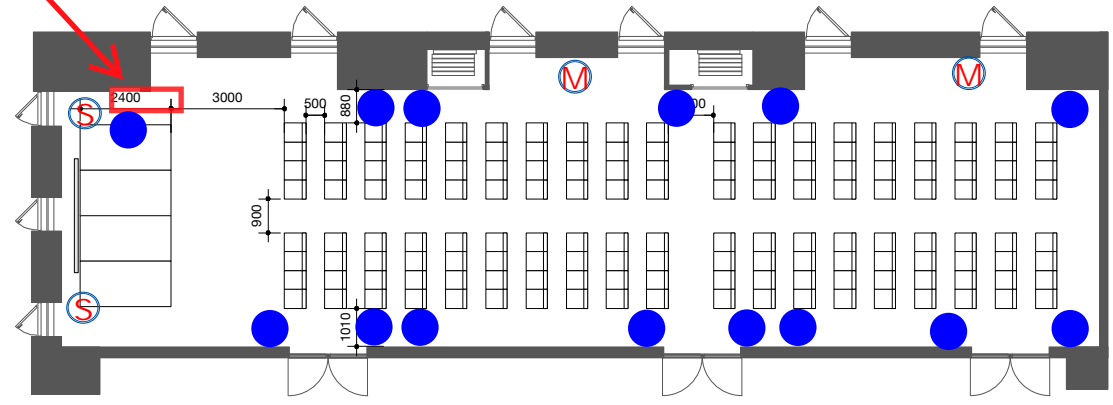

コンセント盤
音声入力
有線マイク
HDMI入力
光トランク

小会議室 401+402+403
シアター 152名

M マイクコンセント
S スピーカ
コンセント

● 一般コンセント