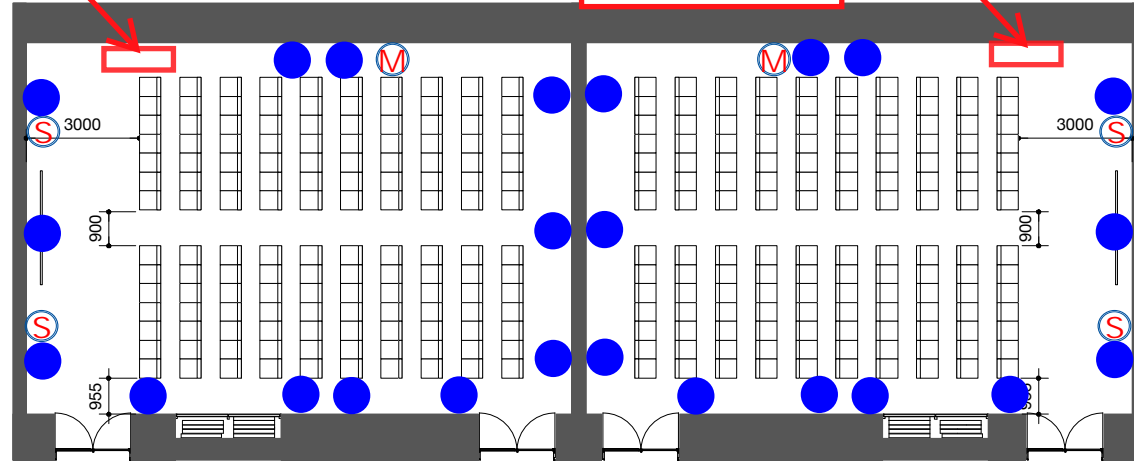

コンセント盤  
音声入力  
有線マイク  
HDMI入力  
光トランク

小会議室 シアター  
107+108 140名

コンセント盤  
音声入力  
有線マイク  
HDMI入力  
光トランク

- Ⓜ マイクコンセント
- Ⓢ スピーカ  
コンセント
- 一般コンセント

コンセント盤  
音声入力  
有線マイク  
HDMI入力  
光トランク

103+104 160名

101+102 160名

コンセント盤  
音声入力  
有線マイク  
HDMI入力  
光トランク