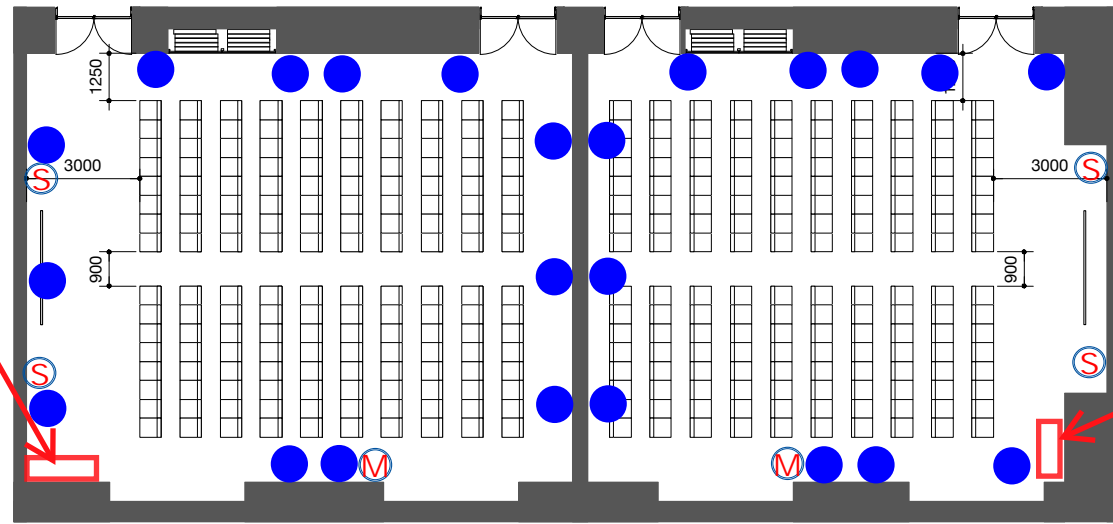

コンセント盤  
音声入力  
有線マイク  
HDMI入力  
光トランク

小会議室 シアター  
107+108 140名

コンセント盤  
音声入力  
有線マイク  
HDMI入力  
光トランク

- Ⓜ マイクコンセント
- Ⓢ スピーカ  
コンセント
- 一般コンセント

コンセント盤  
音声入力  
有線マイク  
HDMI入力  
光トランク

103+104 160名

101+102 160名

コンセント盤  
音声入力  
有線マイク  
HDMI入力  
光トランク