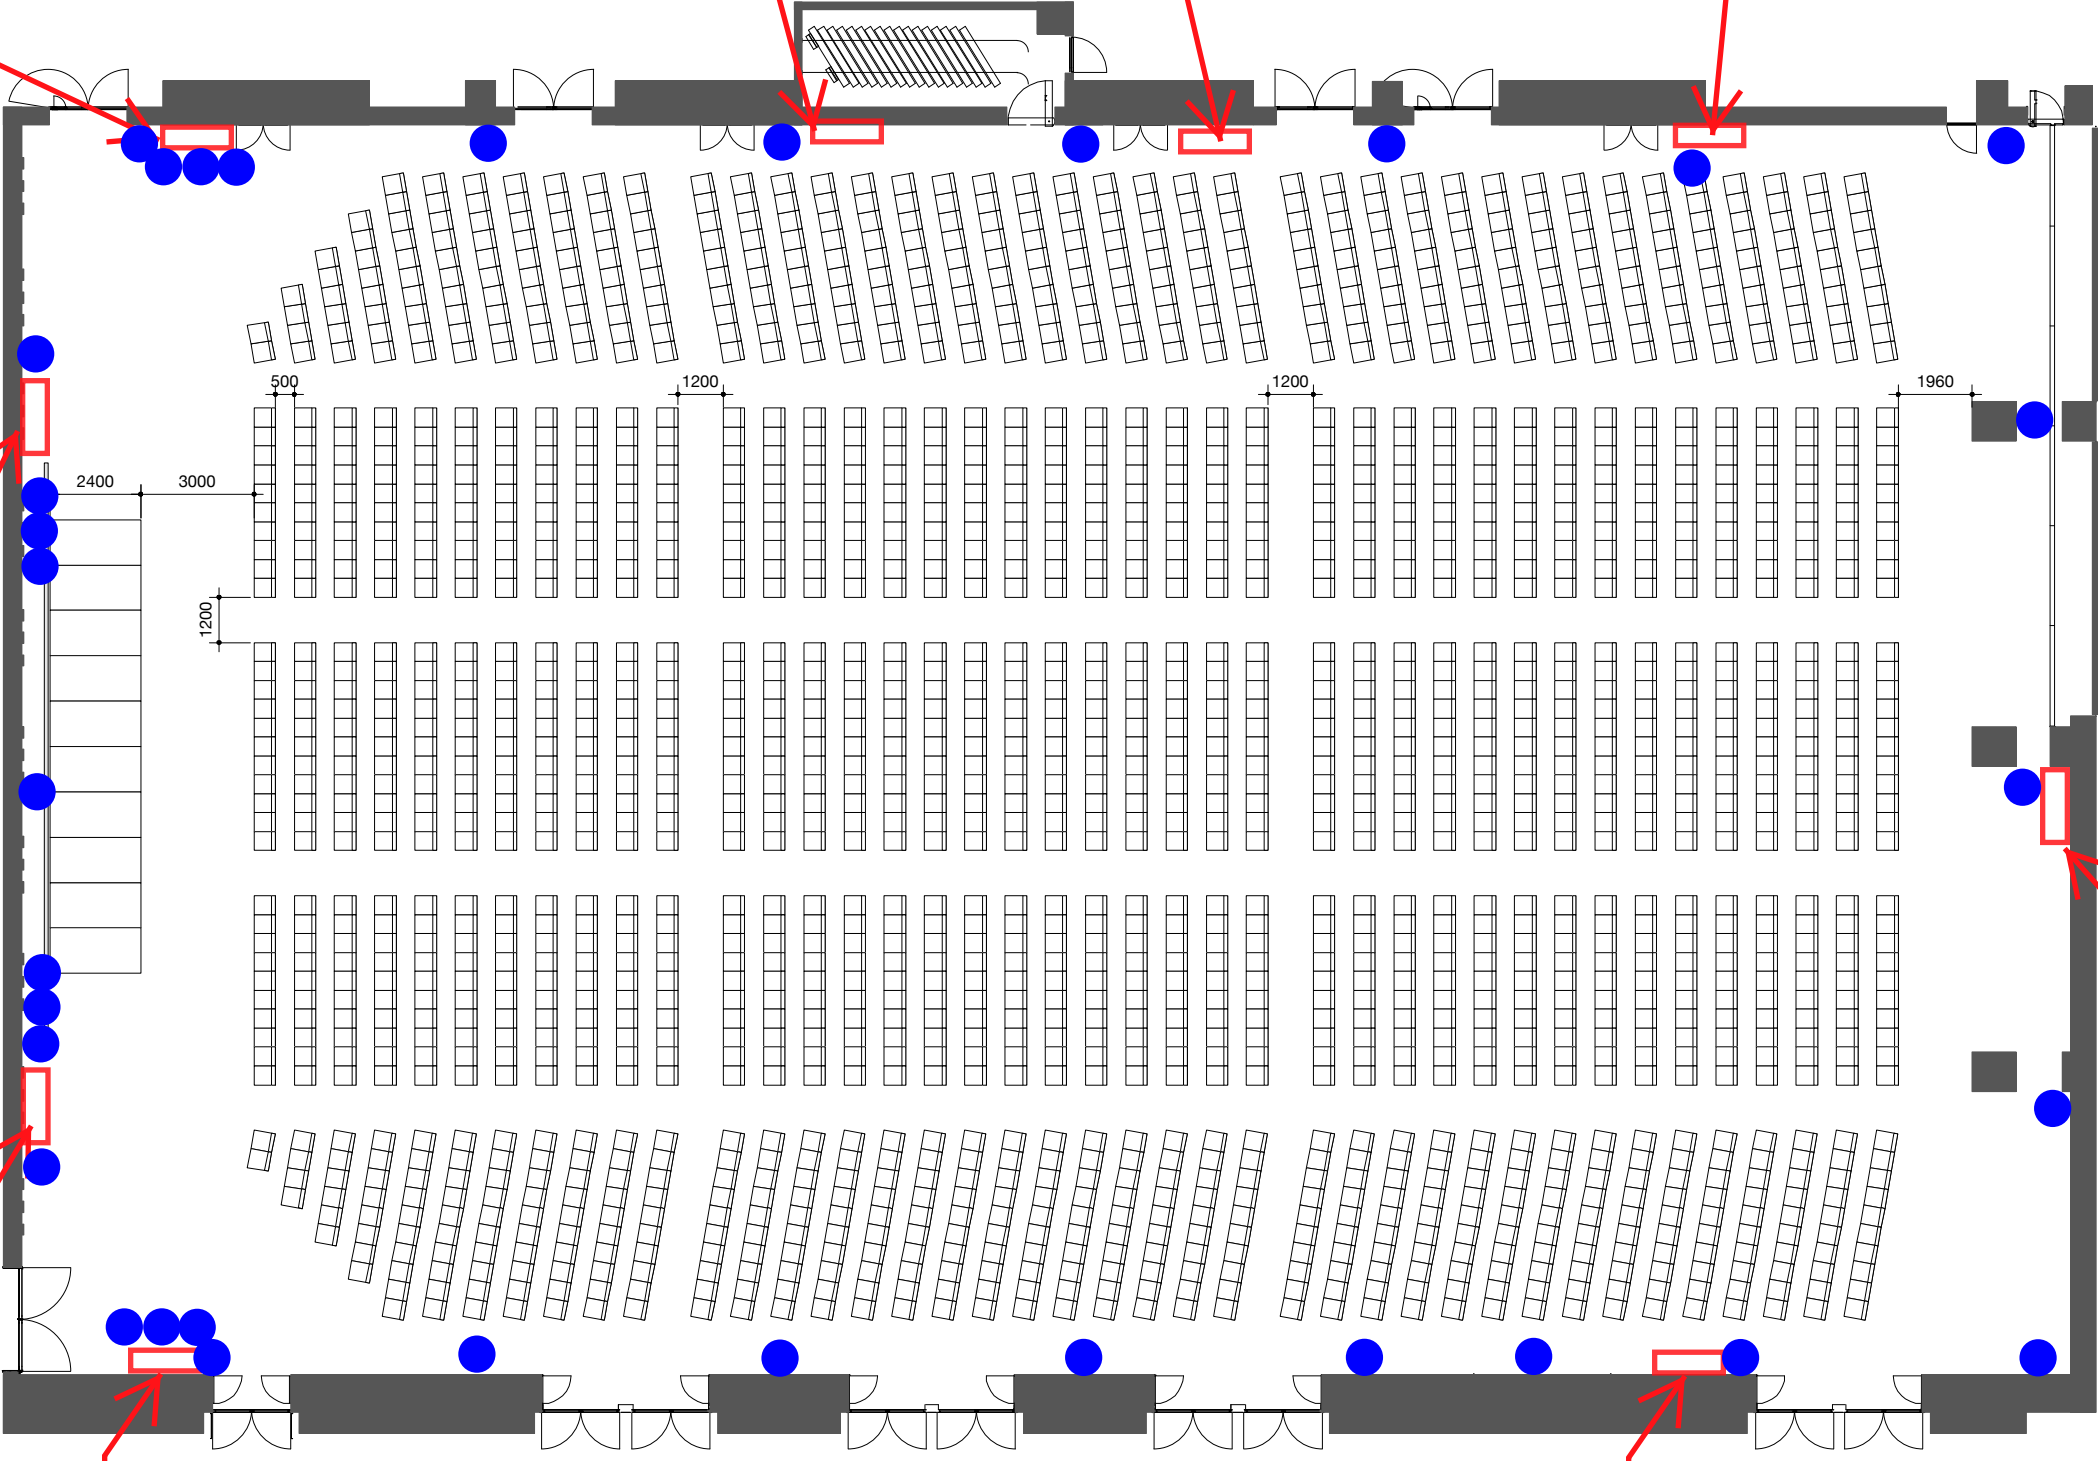

大ホール 東+西

シアター 2000名

コンセント盤
CN-4
有線マイク入力
トランク回線
インカム回線

コンセント盤
CN-6
ワゴン接続
有線マイク入力
トランク回線
インカム回線
調光回線

コンセント盤
CN-4
有線マイク入力
トランク回線
インカム回線

● 一般コンセント

コンセント盤
CN-3
ワゴン接続
有線マイク入力
トランク回線
インカム回線
調光回線

コンセント盤
CN-2
トランク回線
インカム回線

コンセント盤
CN-1
トランク回線
インカム回線

コンセント盤
CN-5
ワゴン接続
トランク回線
インカム回線
調光回線

コンセント盤
CN-8
ワゴン接続
トランク回線
インカム回線
調光回線

コンセント盤
CN-9
トランク回線
インカム回線

500

1200

1200

1960

2400

3000

1200